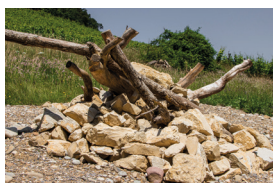

Nichtberufswinzer Patrick Spinelli

Artenreicher Rebberg in Villigen - Musterrebbberg

Rebberg

Jurapark-Musterrebbberg
am Schlossberg in Villigen

Fläche

13 Aren Rebfläche und 7 Aren
Extensivwiese mit Strukturen

Kontakt

Patrick Spinelli
Kehlstrasse 1
5400 Baden

Umgesetzte Massnahmen

- 5 einzelne Jurapark-Wildrosen
- 1 Gruppe von 3 Jurapark-Wildrosen
- 2 Holzrugelstapel à 5m²
- 5m² Sandhaufen
- 1 Asthaufen
- 1 Are Schürffläche mit Wurzelstruktur und Steinkranz
- 1 bestehende Kleinstruktur
- 2m³ Sandlinse
- 2 Dornstrauch-Gruppen
- 1 Weinbergpfirsich
- 1 Mandelbaum
- 1 Speierling