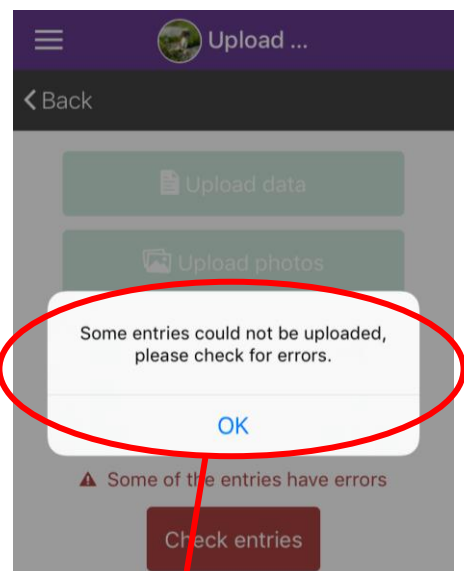

Fehlermeldung beim Uploading

Falls eine Fehlermeldung beim Uploading erscheint, bedeutet das, dass ein Eintrag nicht vollständig ausgefüllt wurde. Die meisten Eingabefelder sind zwingend.